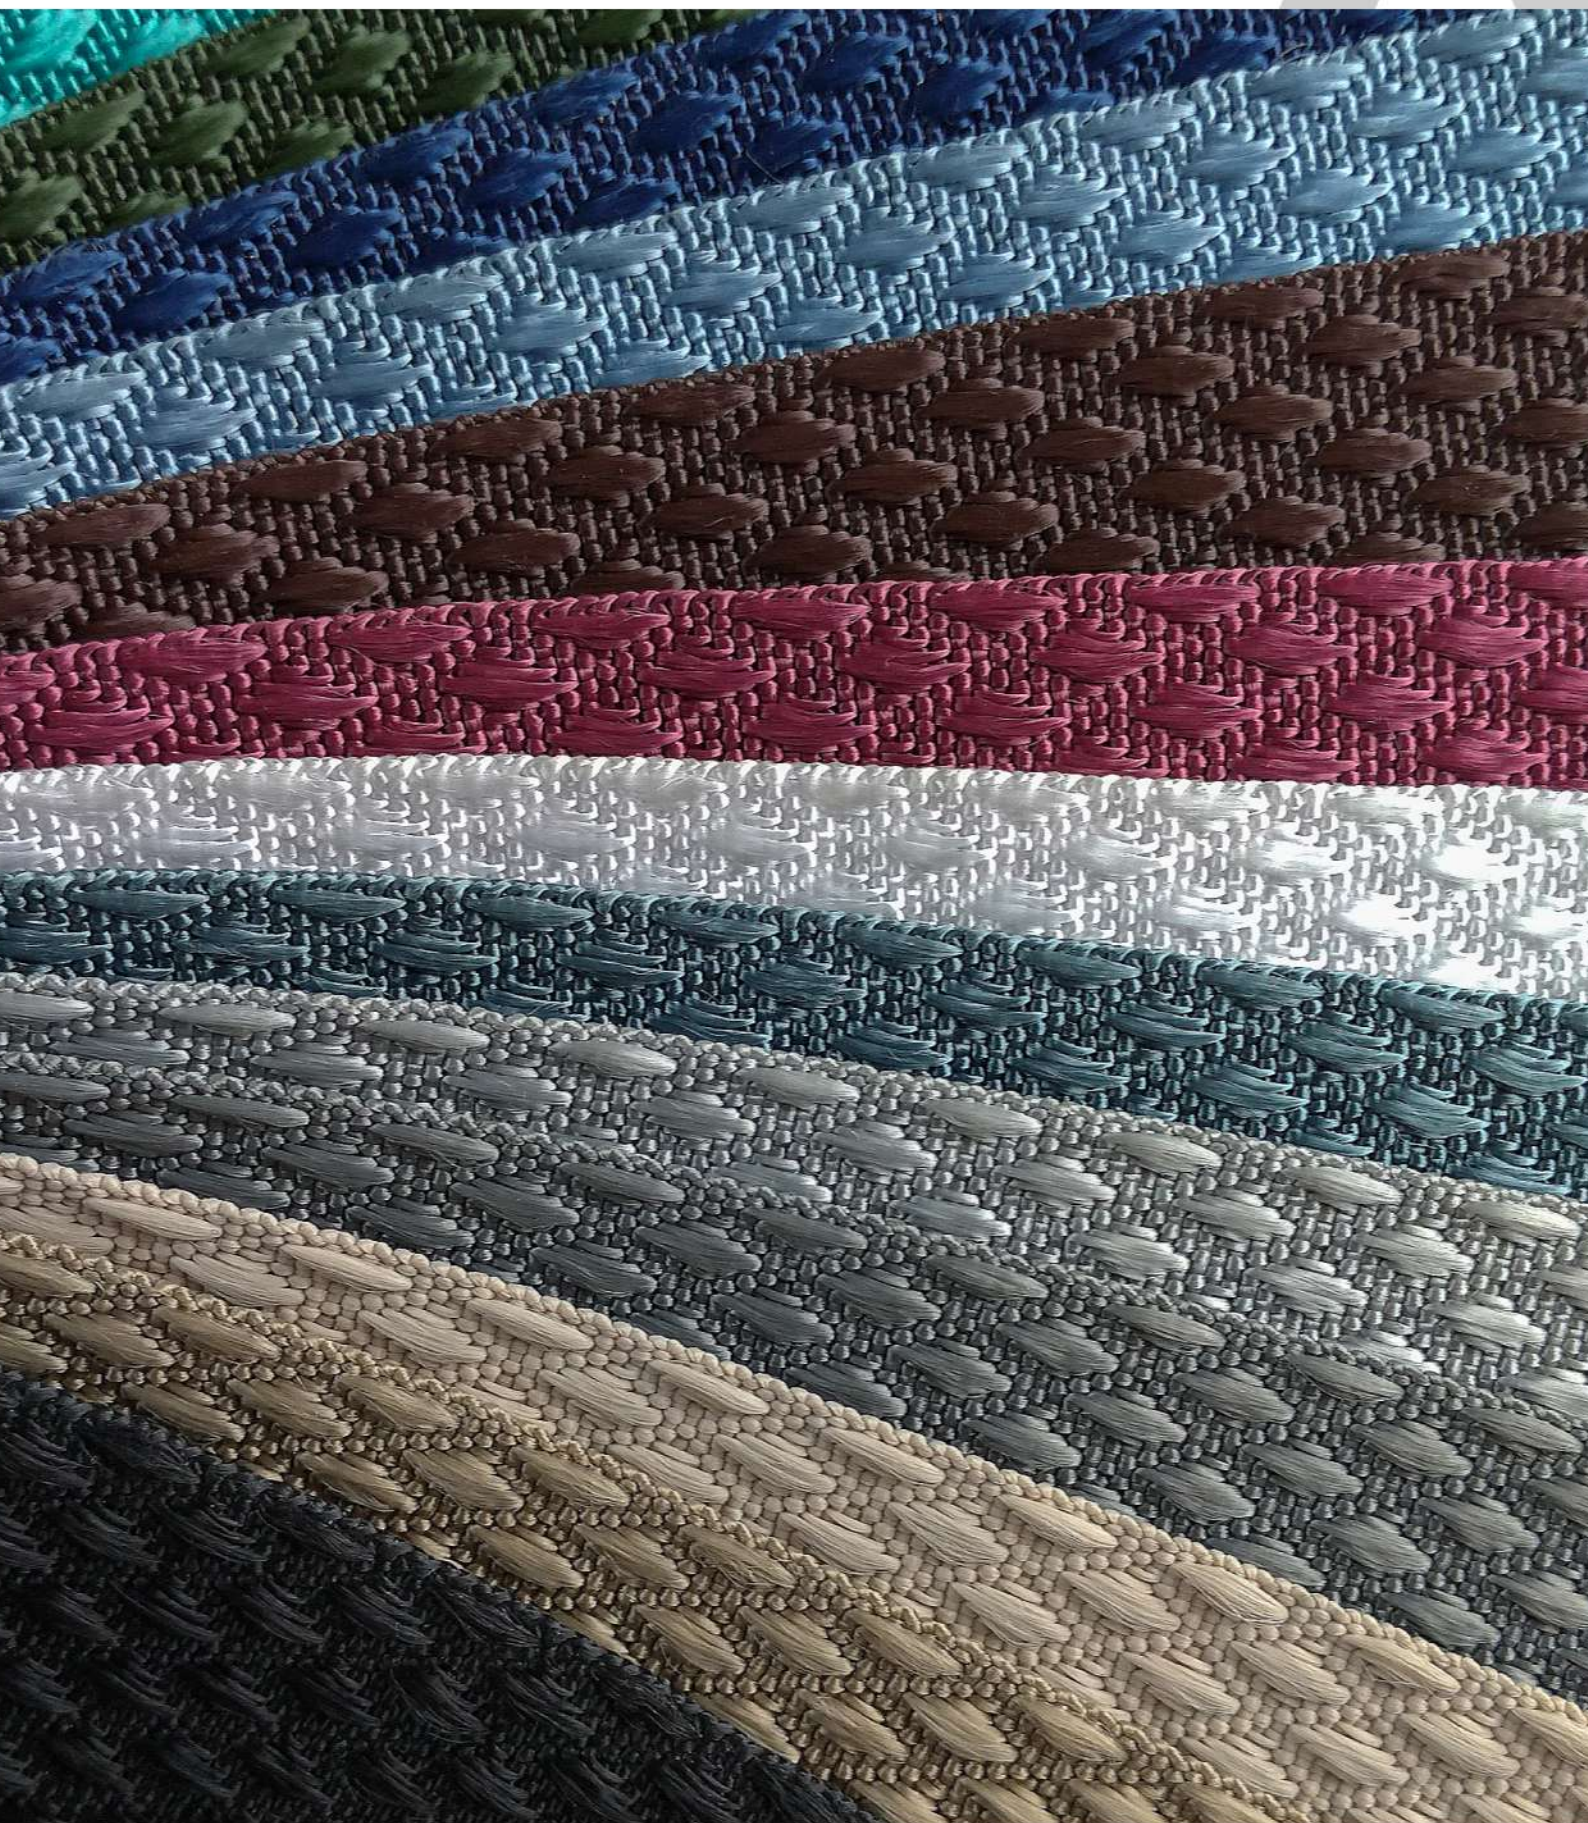

FITA ELEGANTE