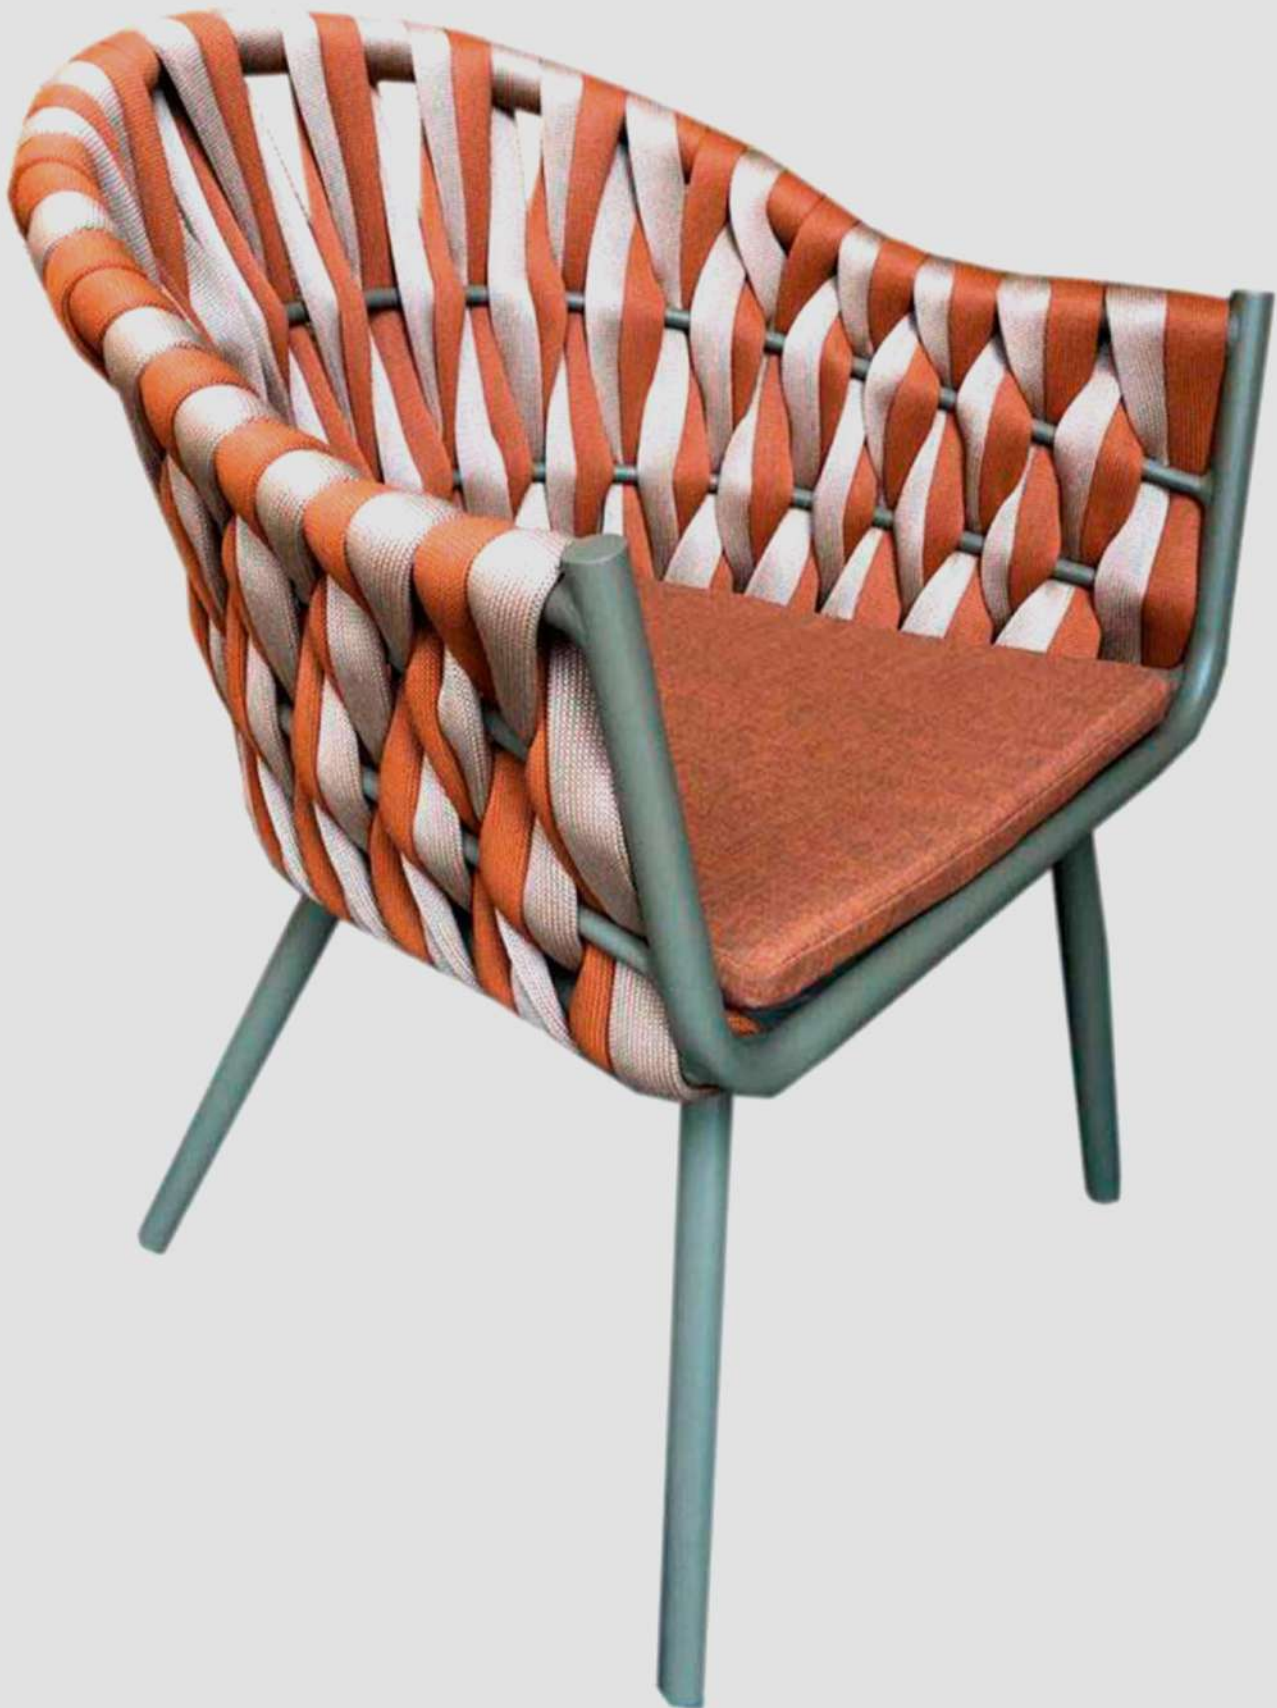

PRATA CLARO

Cód.: 901

VERDE MUSGO

Cód.: 900

CORDA NÁUTICA

CORDA NÁUTICA

VERDE OLIVA

Cód.: 909

BORDÔ

Cód.: 908

VERDE TURQUESA

Cód.: 910

CORDA NÁUTICA

TRICÔ E CORDA TRICOTADA

TRICÔ E CORDA TRICOTADA

MARROM